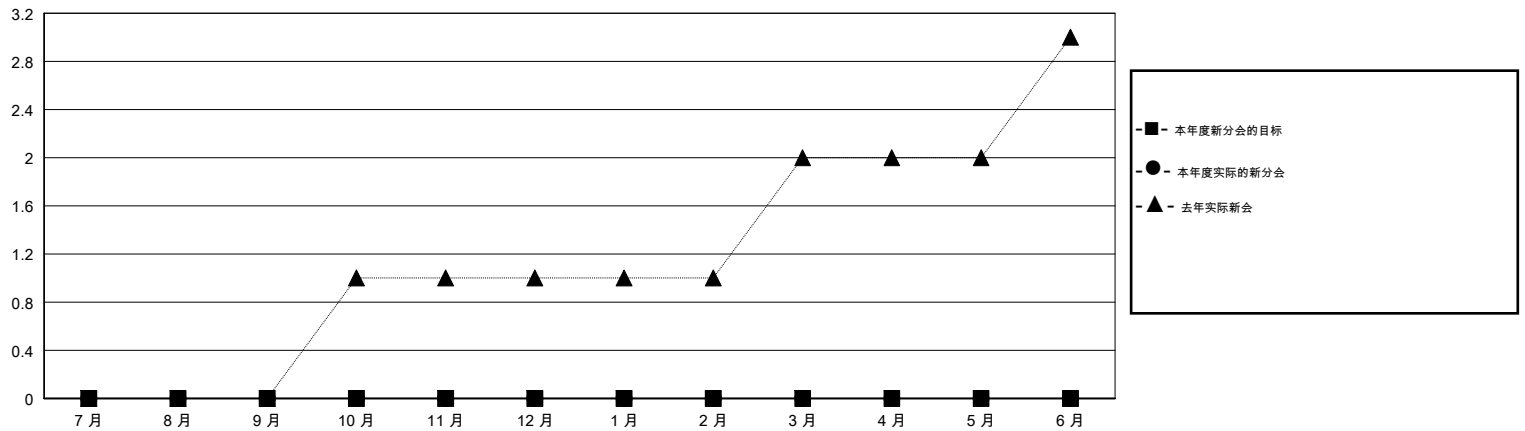

# MONTHLY MEMBERSHIP PROGRESS REPORT

District 383

Results as of: 08/31/2018

GMT: ZIYU LIN

地点 CHINA

GMT宪章区

分会			
成果 2018-2019			
季	新分会目标	新会	会员流失的分会
7月/8月/9月	0	0	6
10月/11月/12月	0	0	0
1月/2月/3月	0	0	0
4月/5月/6月	0	0	0

位会员@每位须缴			
成果 2018-2019			
季	会员净增长目标	实际会员增长数	实际退会会员 (包括转会)
7月/8月/9月	0	3	25
10月/11月/12月	0	0	0
1月/2月/3月	0	0	0
4月/5月/6月	0	0	0

目标与实际新会累积

目标和实际会员累积

已取消的分会: 6	1 CLUBS OF 94 增添1位或以上的新会员	<b>性别分布</b> 男 1,367 (64.21%) 女 762 (35.79%) 年度女性会员百分比目标: 0%
<b>放弃的会员</b>	<a href="#">点击这里取得累计会员数据</a>	总计家庭单位会员数 225
过世 0		支付减半会费的家庭会员 115
分会已取消 0		
其他 25		
<b>总计 25</b>		