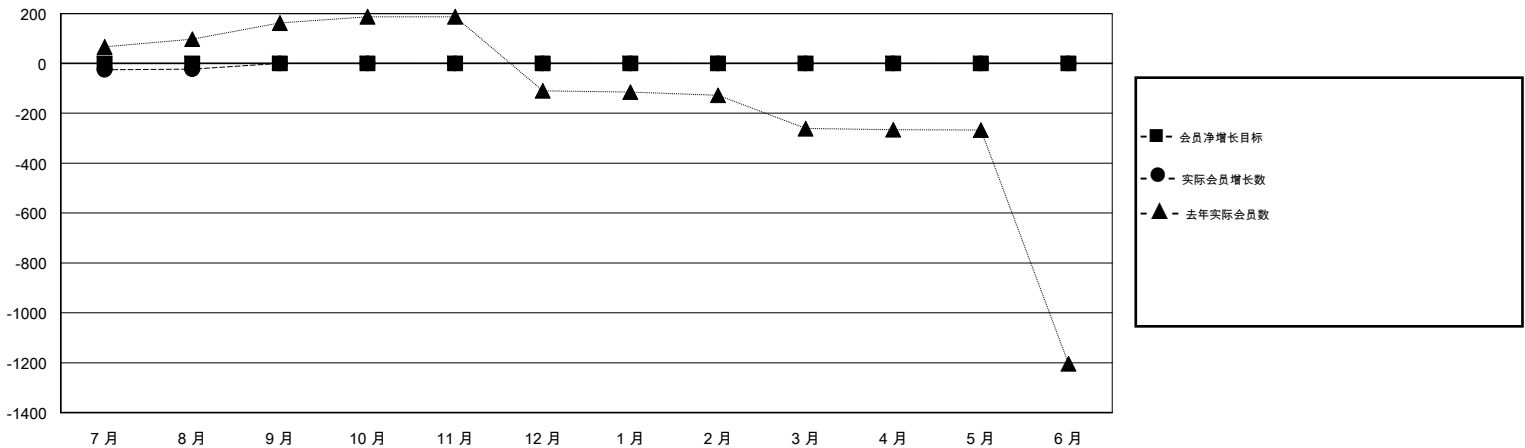

# MONTHLY MEMBERSHIP PROGRESS REPORT

District 383

Results as of: 08/31/2018

GMT: ZIYU LIN

地点 CHINA

GMT宪章区

分会			
成果 2018-2019			
季	新分会目标	新会	会员流失的分会
7月/8月/9月	0	0	6
10月/11月/12月	0	0	0
1月/2月/3月	0	0	0
4月/5月/6月	0	0	0

位会员@每位须缴			
成果 2018-2019			
季	会员净增长目标	实际会员增长数	实际退会会员 (包括转会)
7月/8月/9月	0	3	25
10月/11月/12月	0	0	0
1月/2月/3月	0	0	0
4月/5月/6月	0	0	0

目标与实际新会累积

目标和实际会员累积

已取消的分会: 6	1 CLUBS OF 94 增添1位或以上的新会员	<b>性别分布</b> 男 1,367 (64.21%) 女 762 (35.79%) 年度女性会员百分比目标: 0%
<b>放弃的会员</b>	<a href="#">点击这里取得累计会员数据</a>	总计家庭单位会员数 225
过世 0		支付减半会费的家庭会员 115
分会已取消 0		
其他 25		
<b>总计 25</b>		